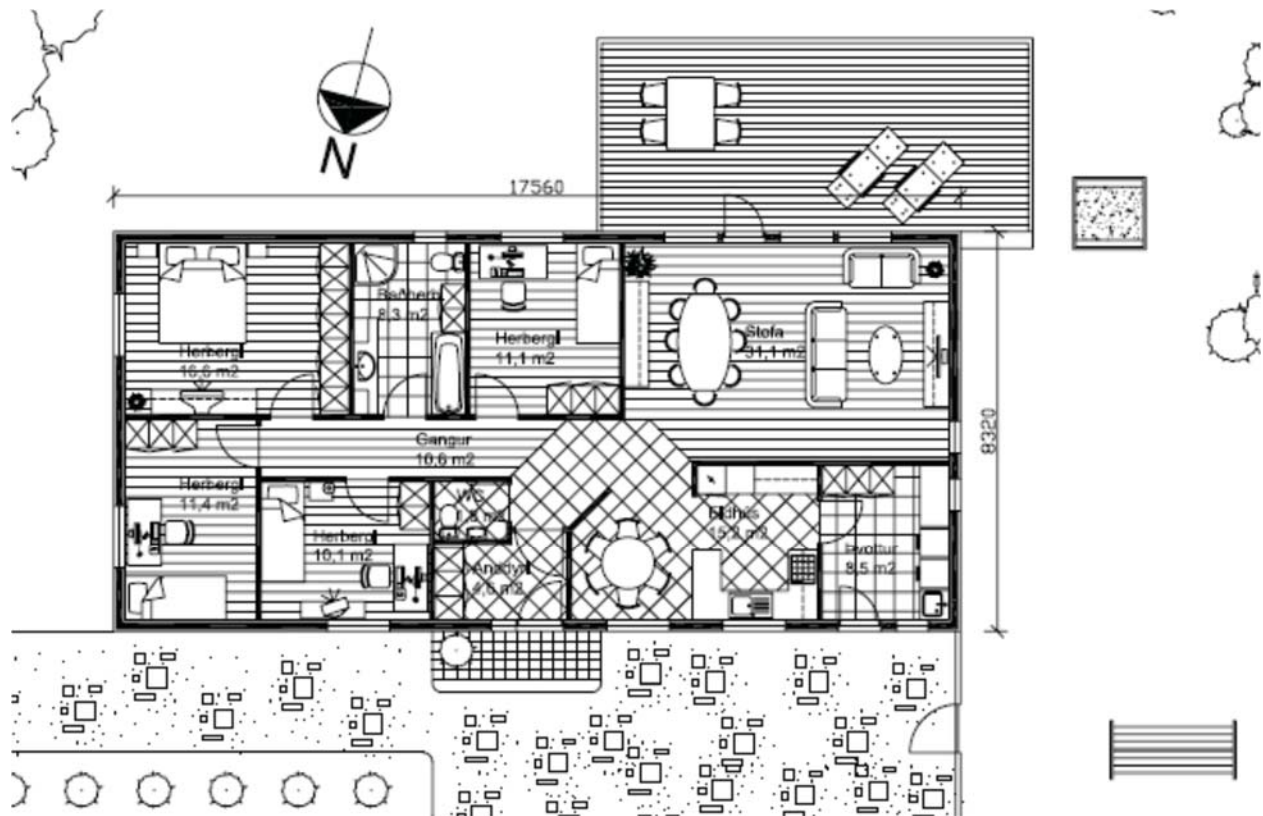

Sunnugerði 12, Reyðarfirði

Austurvegur

Sunnugerði

Hér er mögulegt að bæta við bílskúr.

146 fermetrar

Skilast fullbúið án gólfefna, lóð grófjöfnuð

Sunnugerði 12, Reyðarfirði

Önnur útgáfa, 150 fermetrar