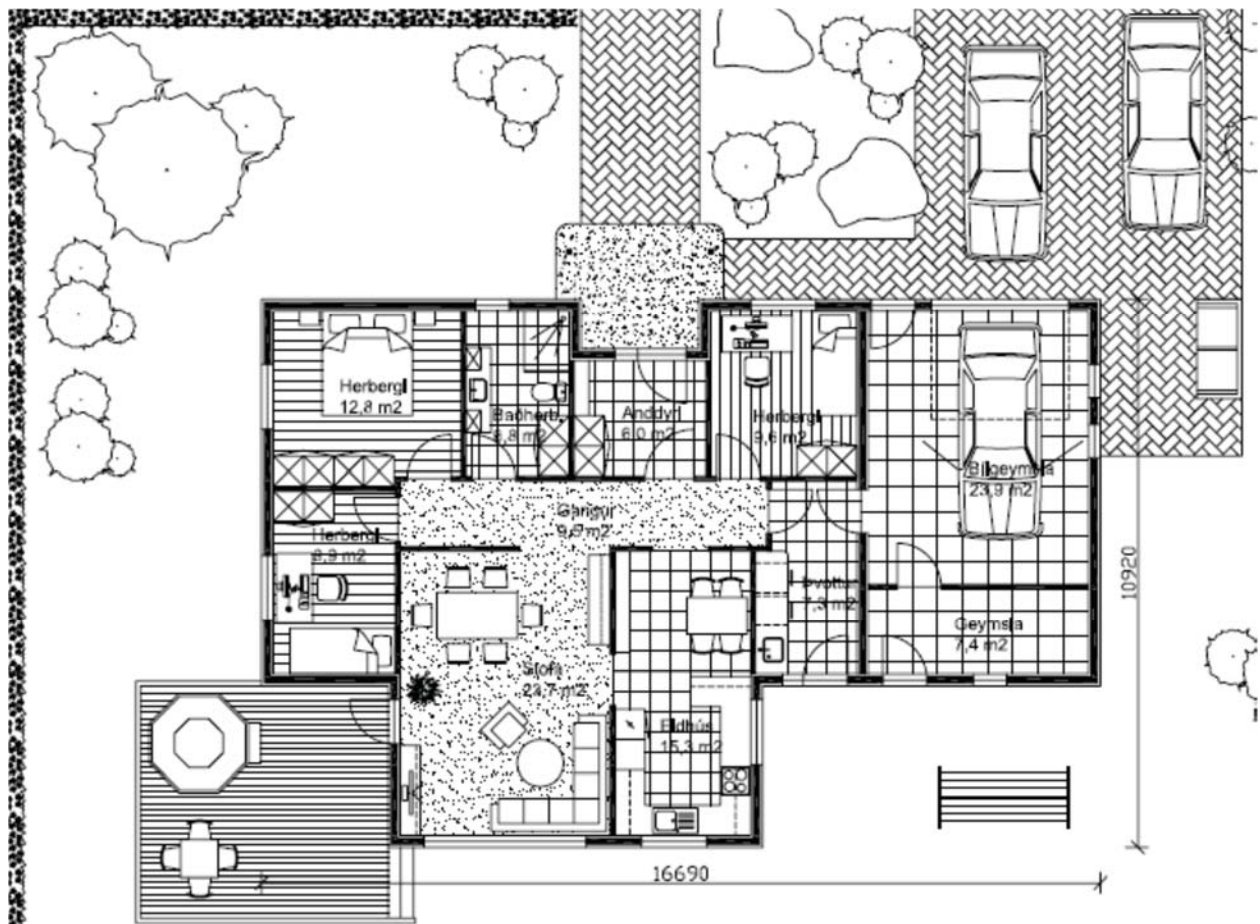

Sunnugerði 12, Reyðarfirði

Austurvegur

Sunnugerði

Hér er mögulegt að bæta við bílskúr.

146 fermetrar

Skilast fullbúið án gólfefna, lóð grófjöfnuð

Sunnugerði 12, Reyðarfirði

Önnur útgáfa, 150 fermetrar

Sunnugerði

Asturvegur

151 fermetur

Skilast fullbúið án gólfefna, lóð gróðjofnuð